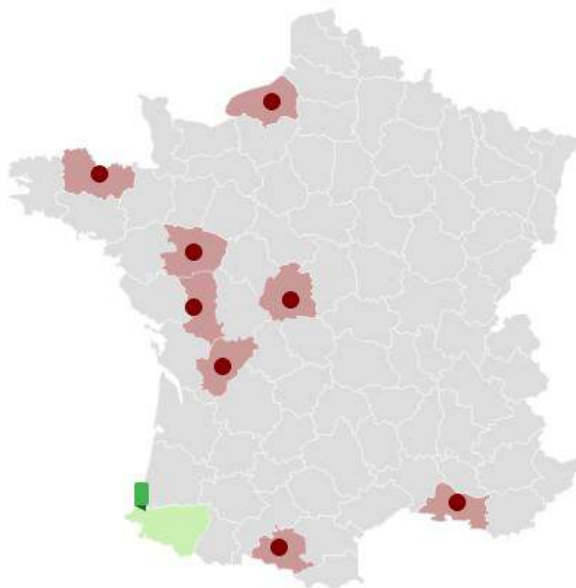

# La gamme **10** mètres

Forme **Ronde**, **Ovale**, **Carré**, **Rectangle\***

Ref	surface	Nb de mâts
<b>R 10 Ø m</b>	<b>78 m<sup>2</sup></b>	<b>1</b>
<b>O 10 x 15 m</b>	<b>128 m<sup>2</sup></b>	<b>2</b>
<b>O 10 x 20 m</b>	<b>178 m<sup>2</sup></b>	<b>3</b>
<b>O 10 x 25 m</b>	<b>228 m<sup>2</sup></b>	<b>4</b>
<b>O 10 x 30 m</b>	<b>278 m<sup>2</sup></b>	<b>5</b>
<b>O 10 x 35 m</b>	<b>328 m<sup>2</sup></b>	<b>6</b>
<b>O 10 x 40 m</b>	<b>378 m<sup>2</sup></b>	<b>7</b>
<b>C 10 x 10 m</b>	<b>100 m<sup>2</sup></b>	<b>1</b>
<b>R 10 x 15 m</b>	<b>150 m<sup>2</sup></b>	<b>2</b>
<b>R 10 x 20 m</b>	<b>200 m<sup>2</sup></b>	<b>3</b>
<b>R 10 x 25 m</b>	<b>250 m<sup>2</sup></b>	<b>4</b>
<b>R 10 x 30 m</b>	<b>300 m<sup>2</sup></b>	<b>5</b>
<b>R 10 x 35 m</b>	<b>350 m<sup>2</sup></b>	<b>6</b>
<b>R 10 x 40 m</b>	<b>400 m<sup>2</sup></b>	<b>7</b>

# Le réseau **BAMBOUSCOOPIC**